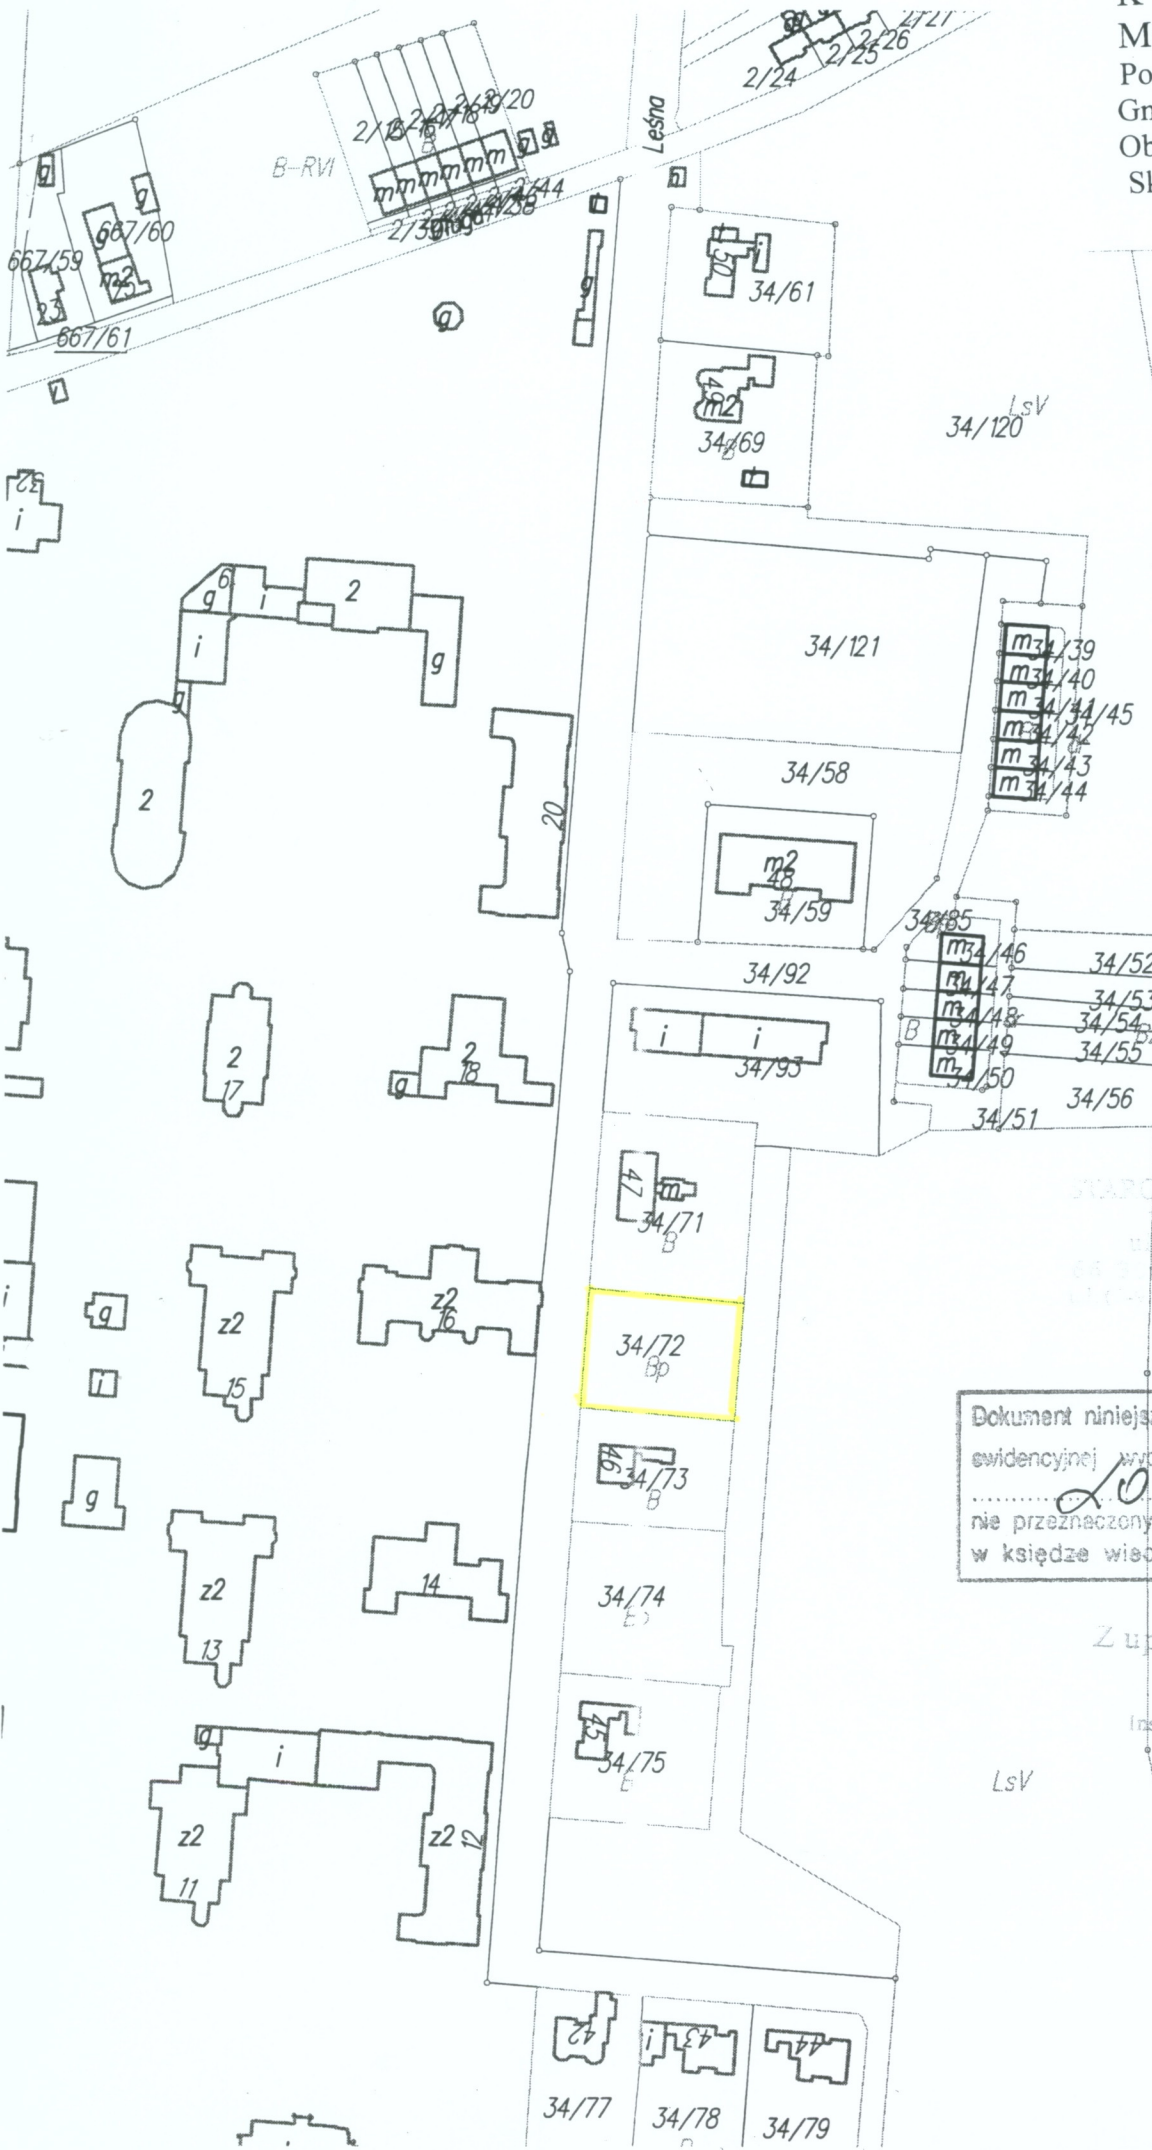

KOPIA
 Mapy ewidencyjnej gruntów
 Powiat międzyrzeczki
 Gmina: Międzyrzecz
 Obręb : MIĘDZYRZECZ-1
 Skala : 1:2000

STAROSTWO POWIATOWE
 Powiat międzyrzeczki
 ul. Piłsudskiego 2
 24-100 Międzyrzecz
 tel. (+48) 74 44 10 100

Dokument niniejszy jest wyrysami z mapy
 ewidencyjnej wydany

 nie przeznaczonym do dokonania wpisu
 w księdze wieczystej. 2254/12

2012-06-14

Z up. STAROSTY

Maria Jankiewicz
 Inspektor ds. geodezji

Lsv