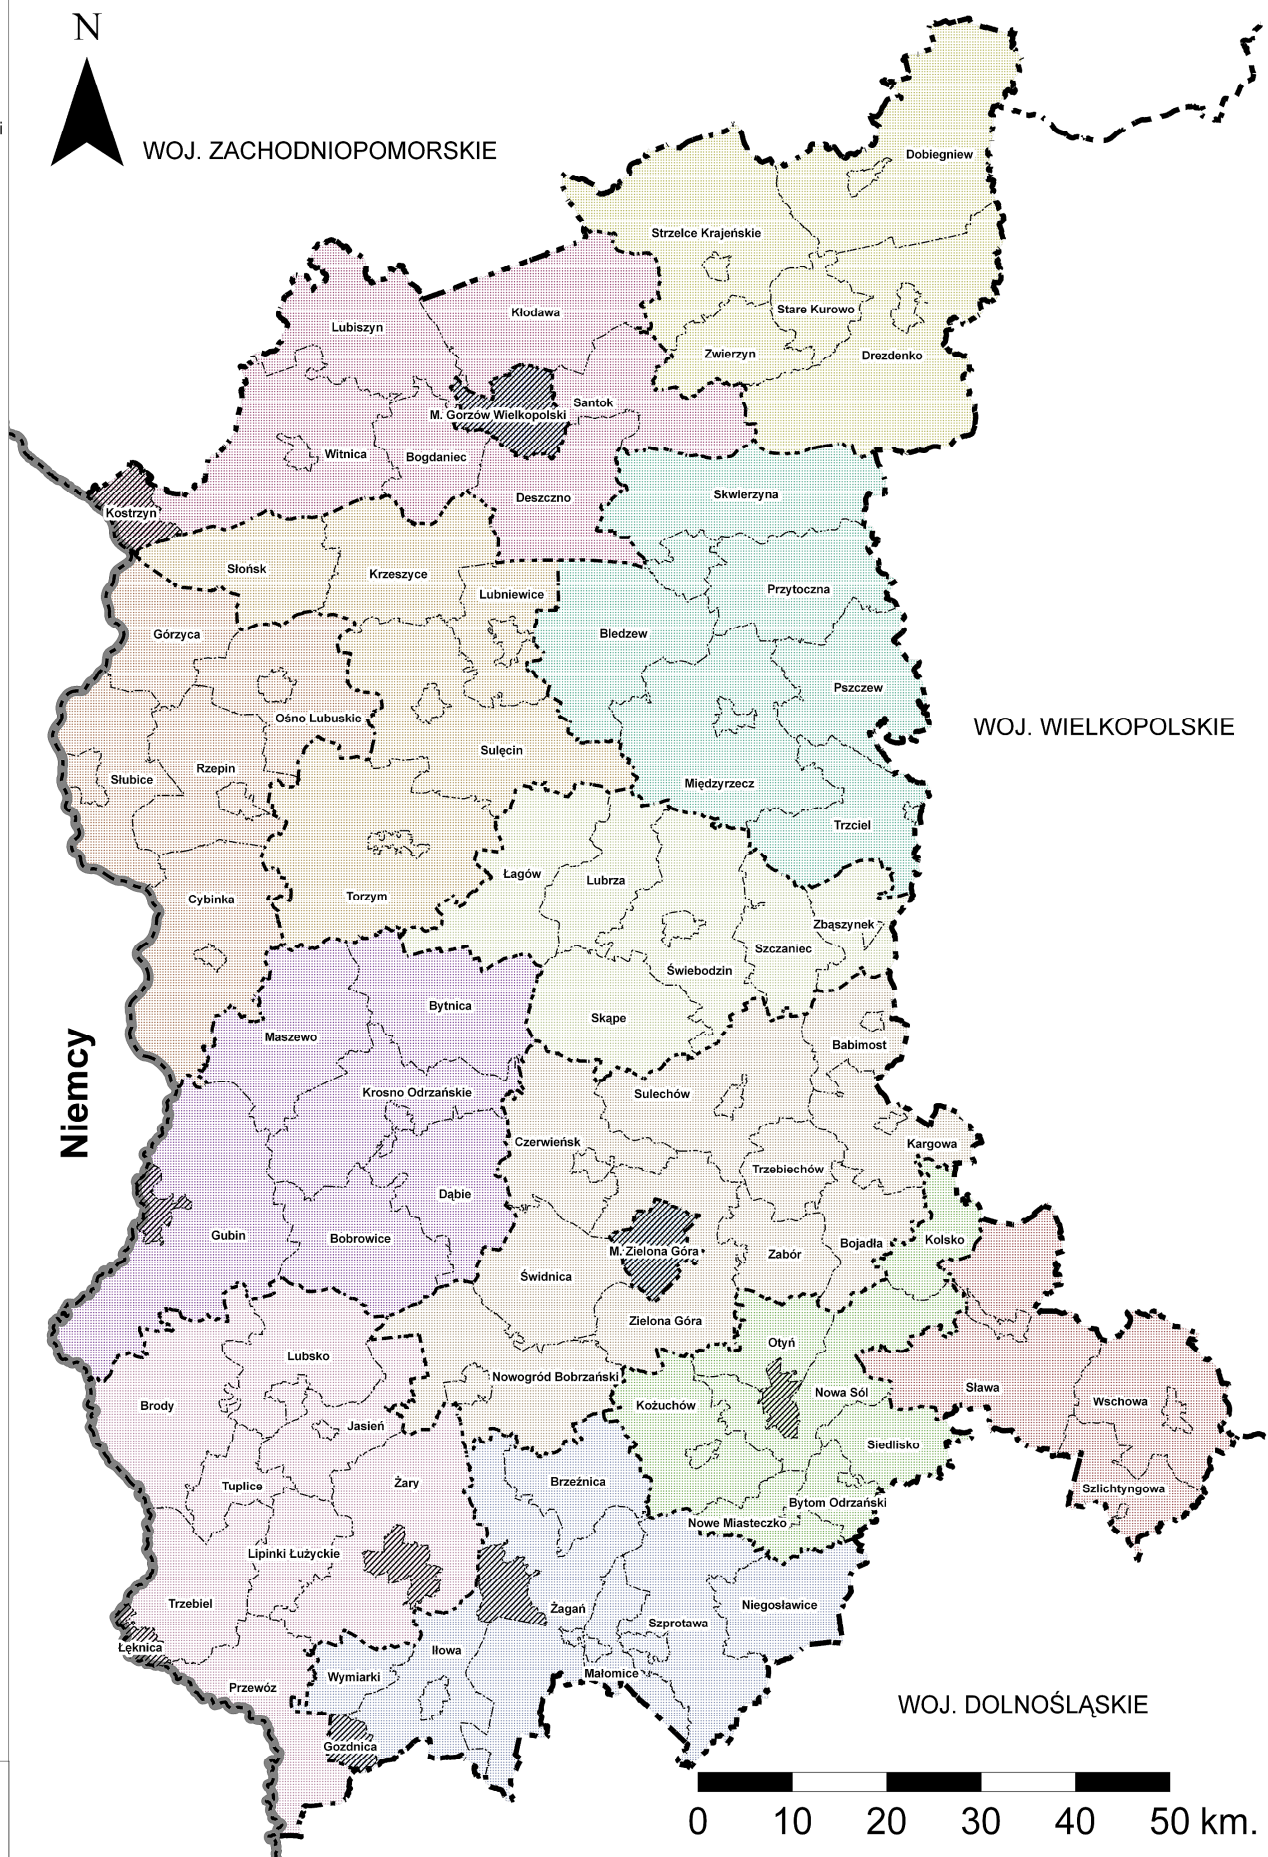

Podział Administracyjny

- Legenda**
- Powiat gorzowski
 - Powiat krośnieński
 - Powiat m. Gorzów Wielkopolski
 - Powiat m. Zielona Góra
 - Powiat międzyrzecki
 - Powiat nowosolski
 - Powiat strzelecko-drezdenecki
 - Powiat sulęciński
 - Powiat słubicki
 - Powiat wschowski
 - Powiat zielonogórski
 - Powiat świebodziński
 - Powiat zagański
 - Powiat żarski
 - Gmina miejska
 - Granica państwa
 - Granica województwa
 - Granica powiatu
 - Granica gminy

N

WOJ. ZACHODNIOPOMORSKIE

Opracowanie:
 Wojciech Ewertowski

Nr 1