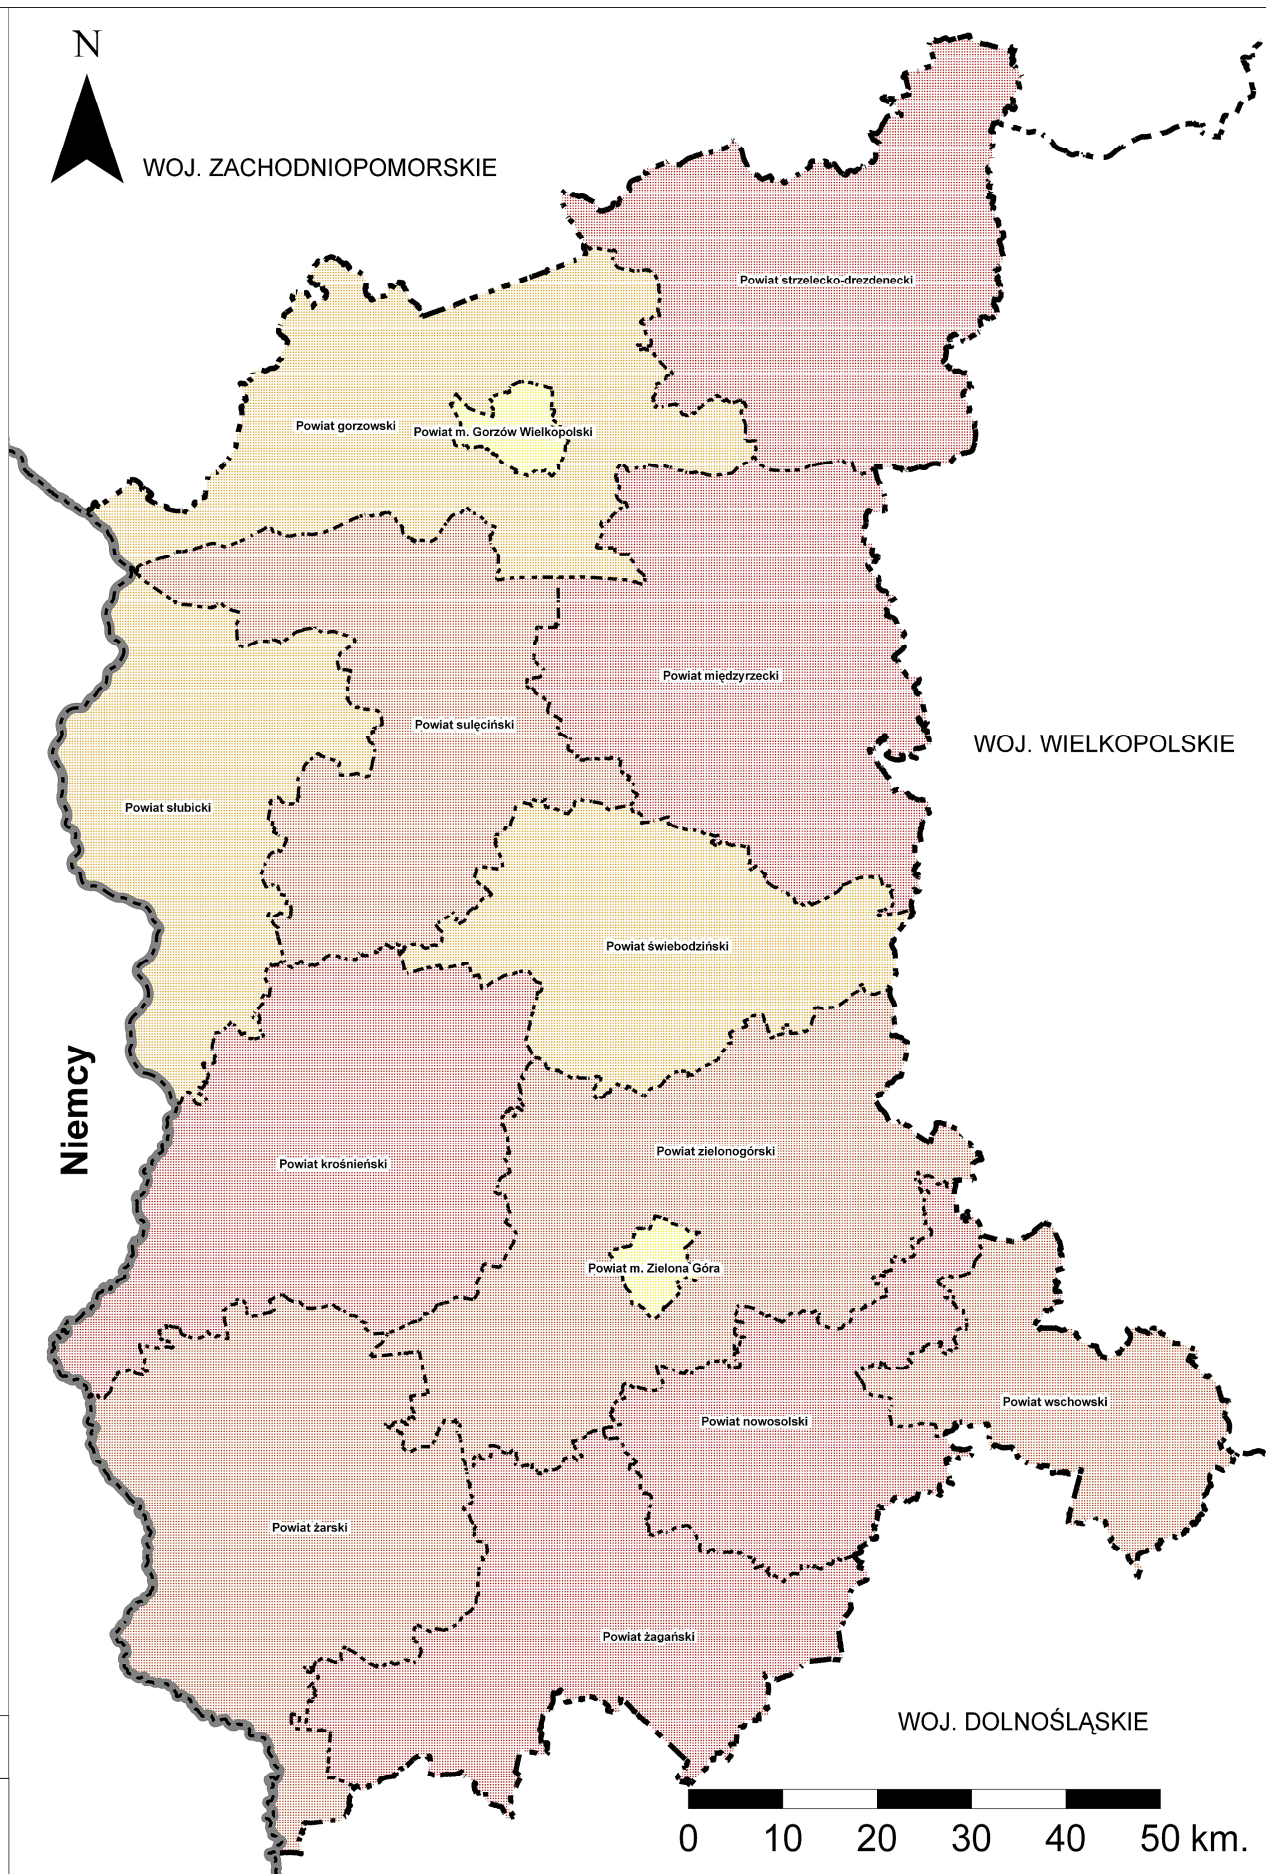

Stopa bezrobocia w 2012r.

Legenda

Stopa bezrobocia w 2012r.

-  < 10%
-  10% - 15%
-  15% - 20%
-  > 20%
-  Granica państwa
-  Granica województwa
-  Granica powiatu

Opracowanie wykonano na podstawie danych pochodzących z Banku Danych Lokalnych Głównego Urzędu Statystycznego

Opracowanie:
Wojciech Ewertowski

Nr 8