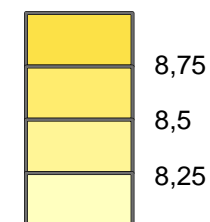

OPRACOWANIE EKOFIZJOGRAFICZNE DLA WOJEWÓDZTWA LUBUSKIEGO

MAPA NR 3

ŚREDNIA ROCZNA TEMPERATURA POWIETRZA (°C)

LEGENDA

średnia roczna temperatura powietrza (°C)

- miasta wojewódzkie
- miasta powiatowe
- jeziora
- rzeki
- granica województwa