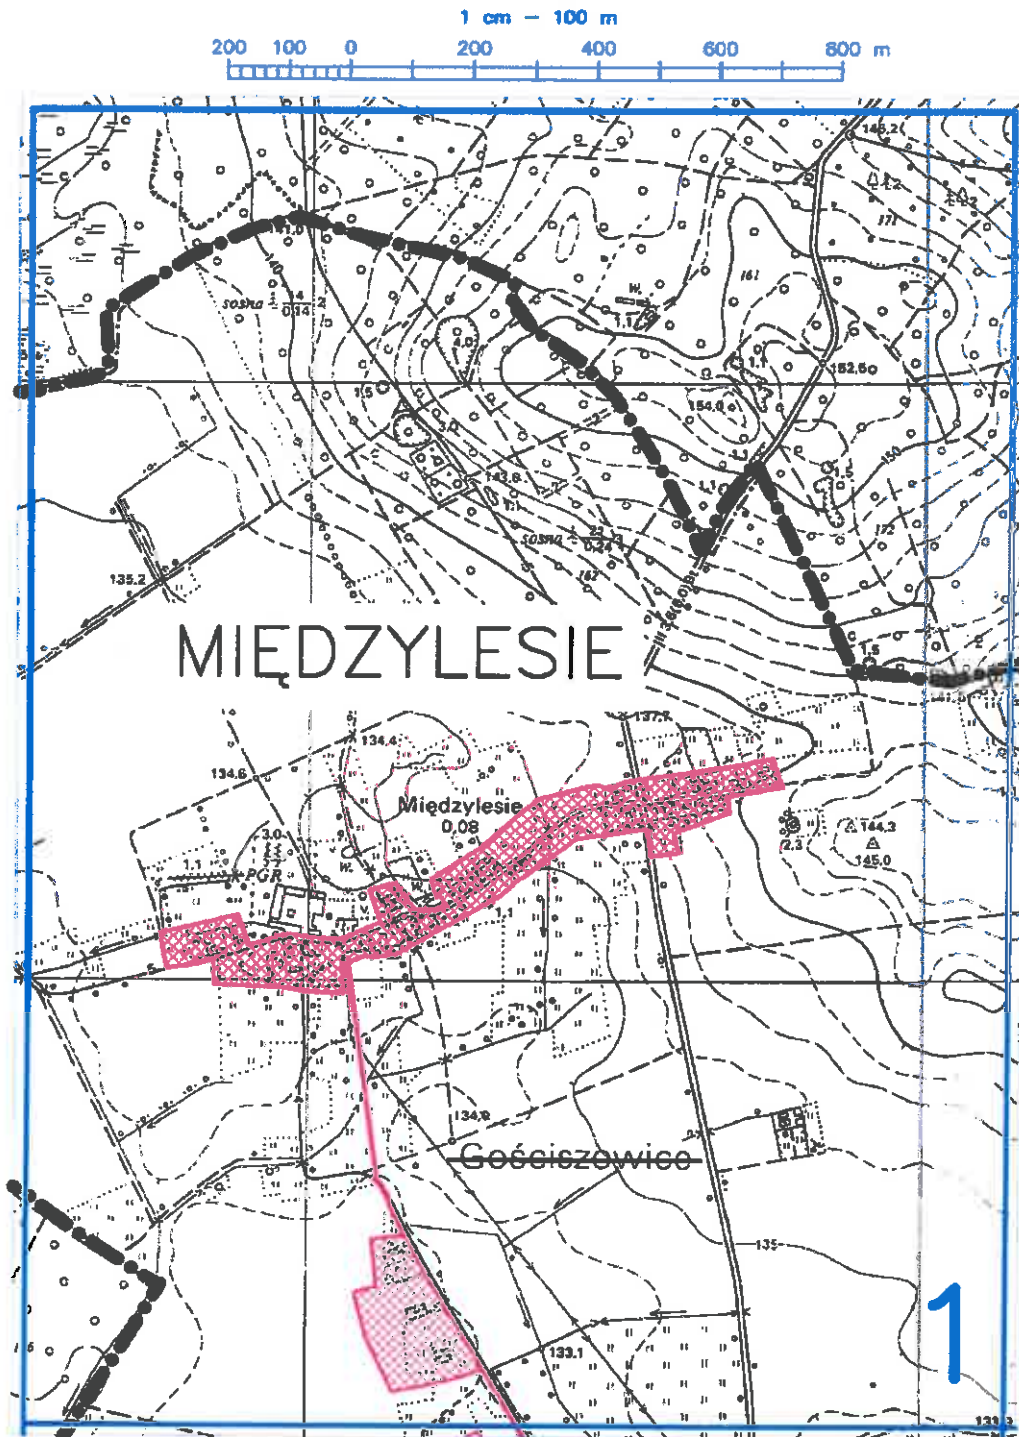

OBSZAR I GRANICE AGLOMERACJI NIEGOSŁAWICE

SKALA 1:10000