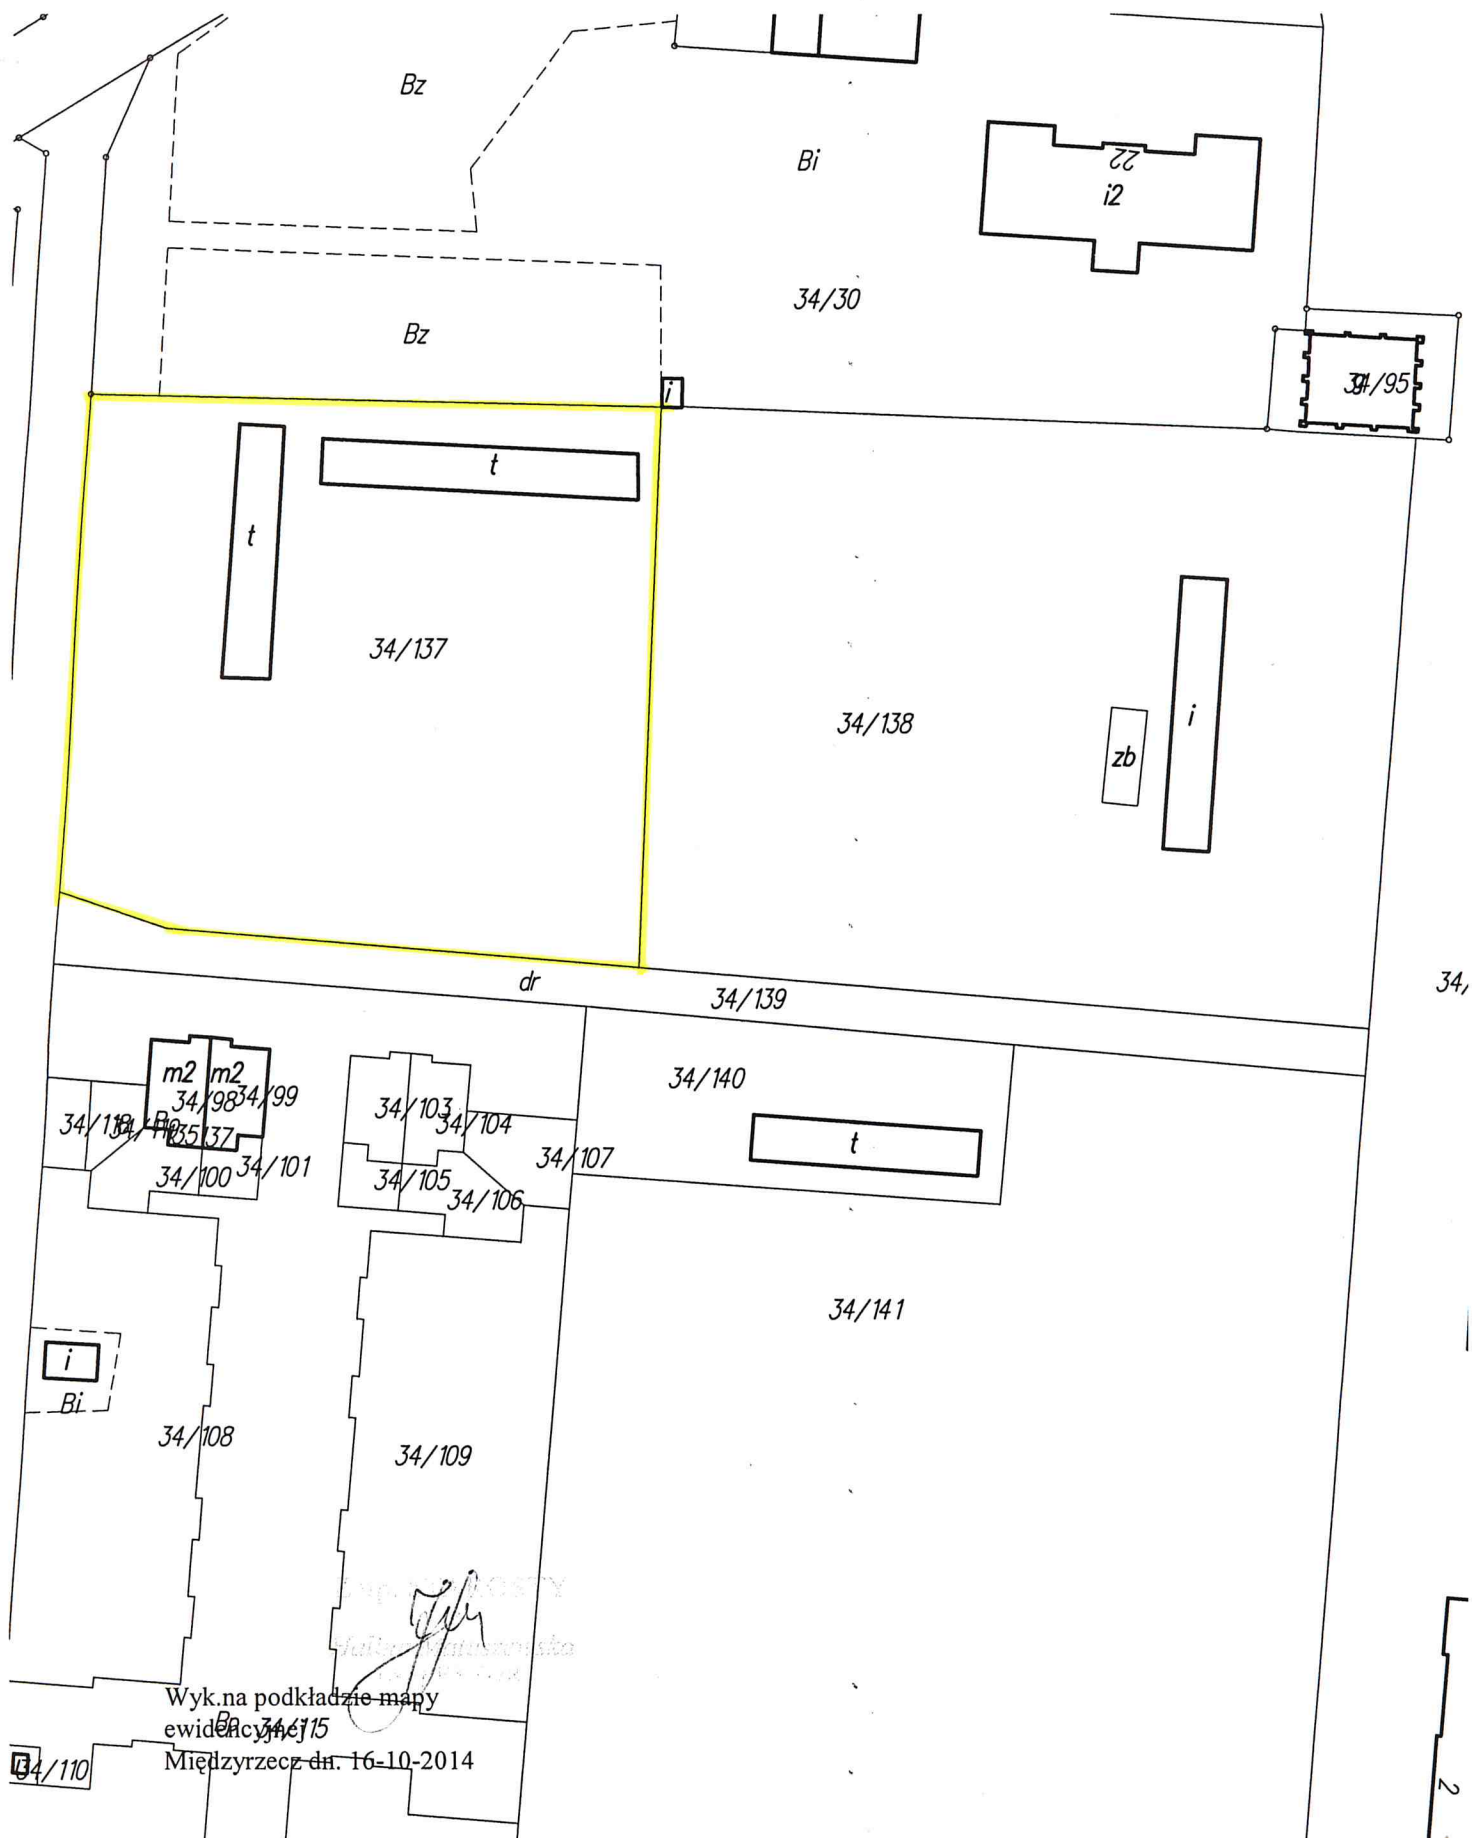

STAROSTWO POWIATOWE
w Międzyrzeczu
ul. Przemysłowa 2
66-300 MIĘDZYRZECZ
tel. 95 742 84 10, fax 95 742 84 11

Kopia
Mapy ewidencyjnej
Gmina: Międzyrzecz
Obręb: 1-Międzyrzecz
Skala: 1 : 1000

Wyk. na podkładzie mapy
ewidencyjnej z 2015
Międzyrzecz dn. 16-10-2014

34/110

2