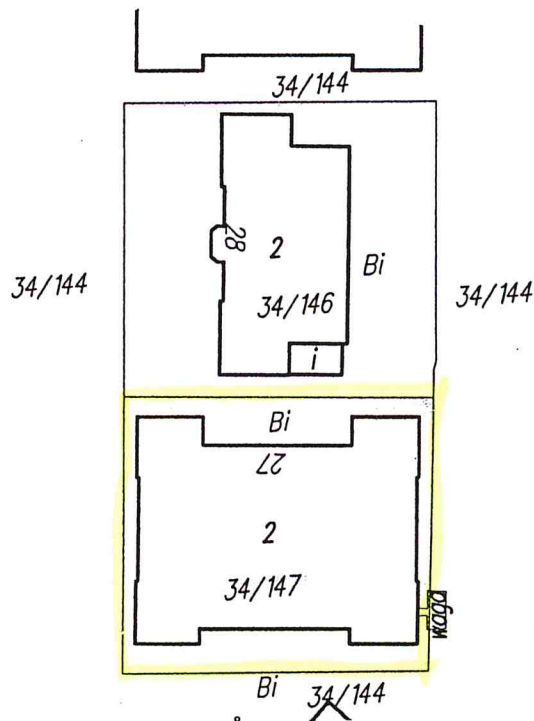

WYRYS Z MAPY EWIDENCYJNEJ

SKALA 1: 1000

Dokument ten jest przeznaczony do dokonywania wpisu w księdze wieczystej.

Wykonał:

Międzyrzecz, dn. 03-06-2015

Z up. STAROSTY
[Signature]
inż. Zygfryd Kowalewski
NACZELNIK WYDZIAŁU
GEODEZJI I GOSPODARKI NIERUCHOMOŚCIAMI