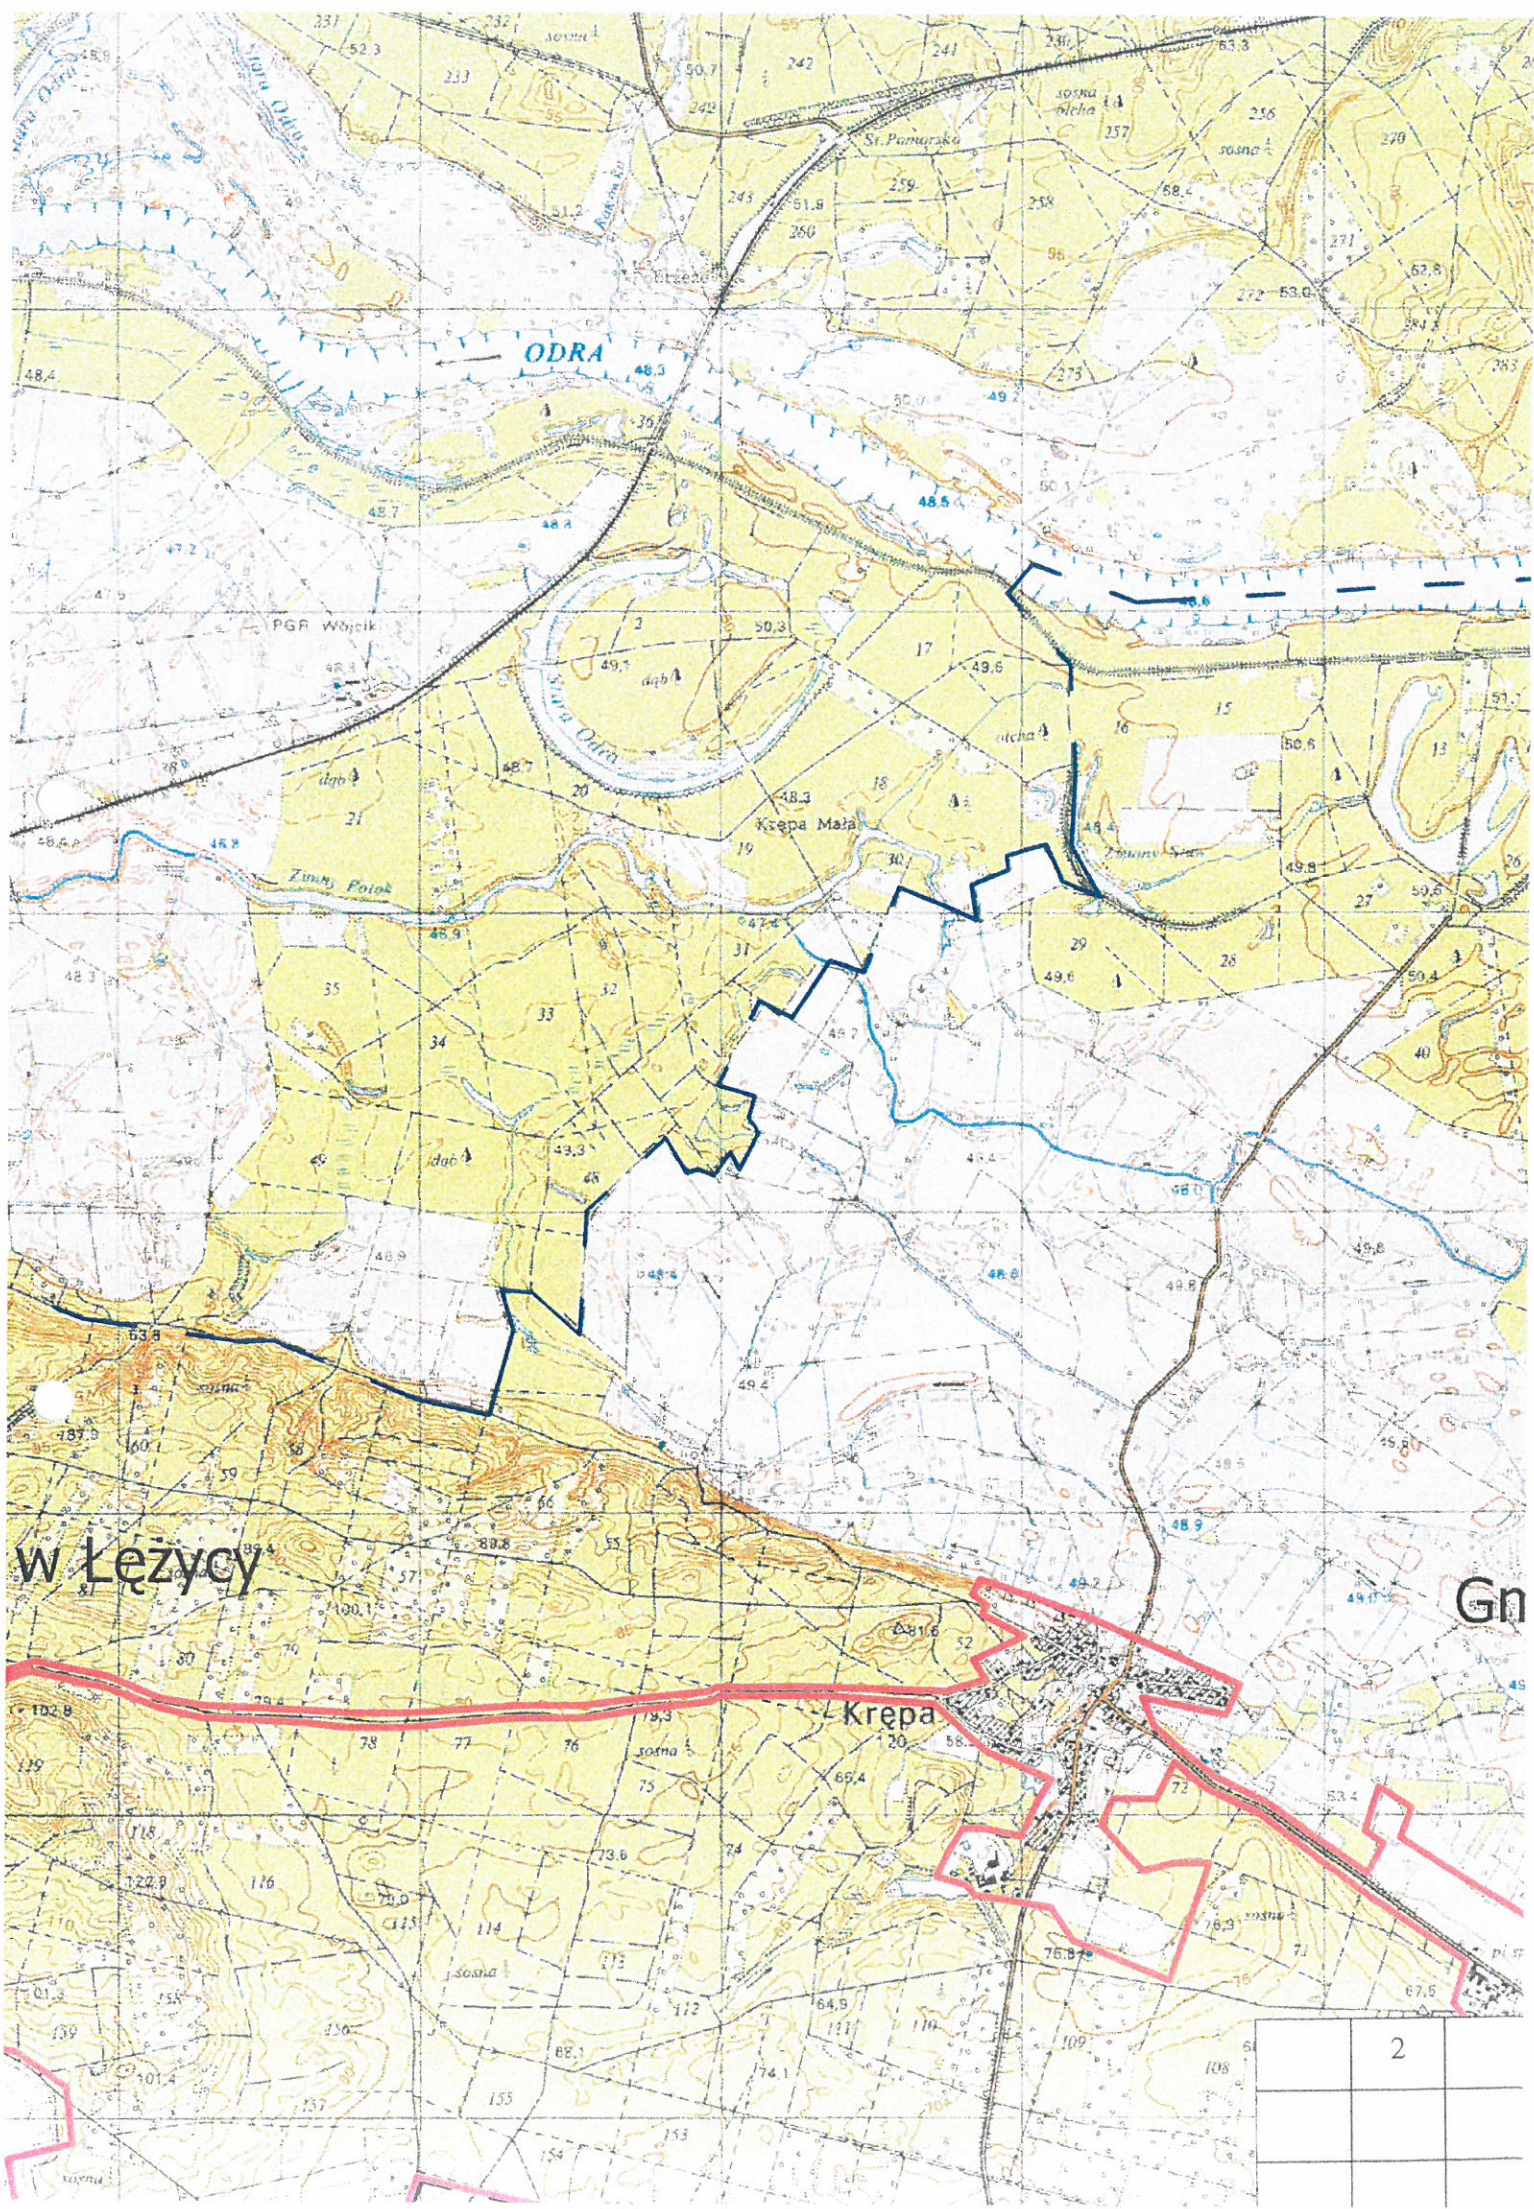

**§ 1.** Wyznacza się aglomerację Zielona Góra o równoważnej liczbie mieszkańców (RLM) 310 500, z oczyszczalnią ścieków „ŁĄCZA” zlokalizowaną w miejscowości Łężyca, gmina Zielona Góra, powiat zielonogórski, województwo lubuskie, której obszar obejmuje:

- 1) miasto Zielona Góra
- 2) miejscowości: Przylep, Stary Kisielin, Nowy Kisielin, Racula, Drzonków, Łężyca, Krępa, Zawada położone na terenie Gminy Zielona Góra
- 3) Wilkanowo położone na terenie Gminy Świdnica.

# AGLOMERACJA ZIELONA GÓRA

-  - teren Oczyszczalni Ścieków
-  - granice Gminy Zielona Góra
-  - granice Miasta Zielona Góra
-  - granice Aglomeracji

Skala 1 : 25 000

Pomniejszono do celów publikacji

ia Zielona Góra