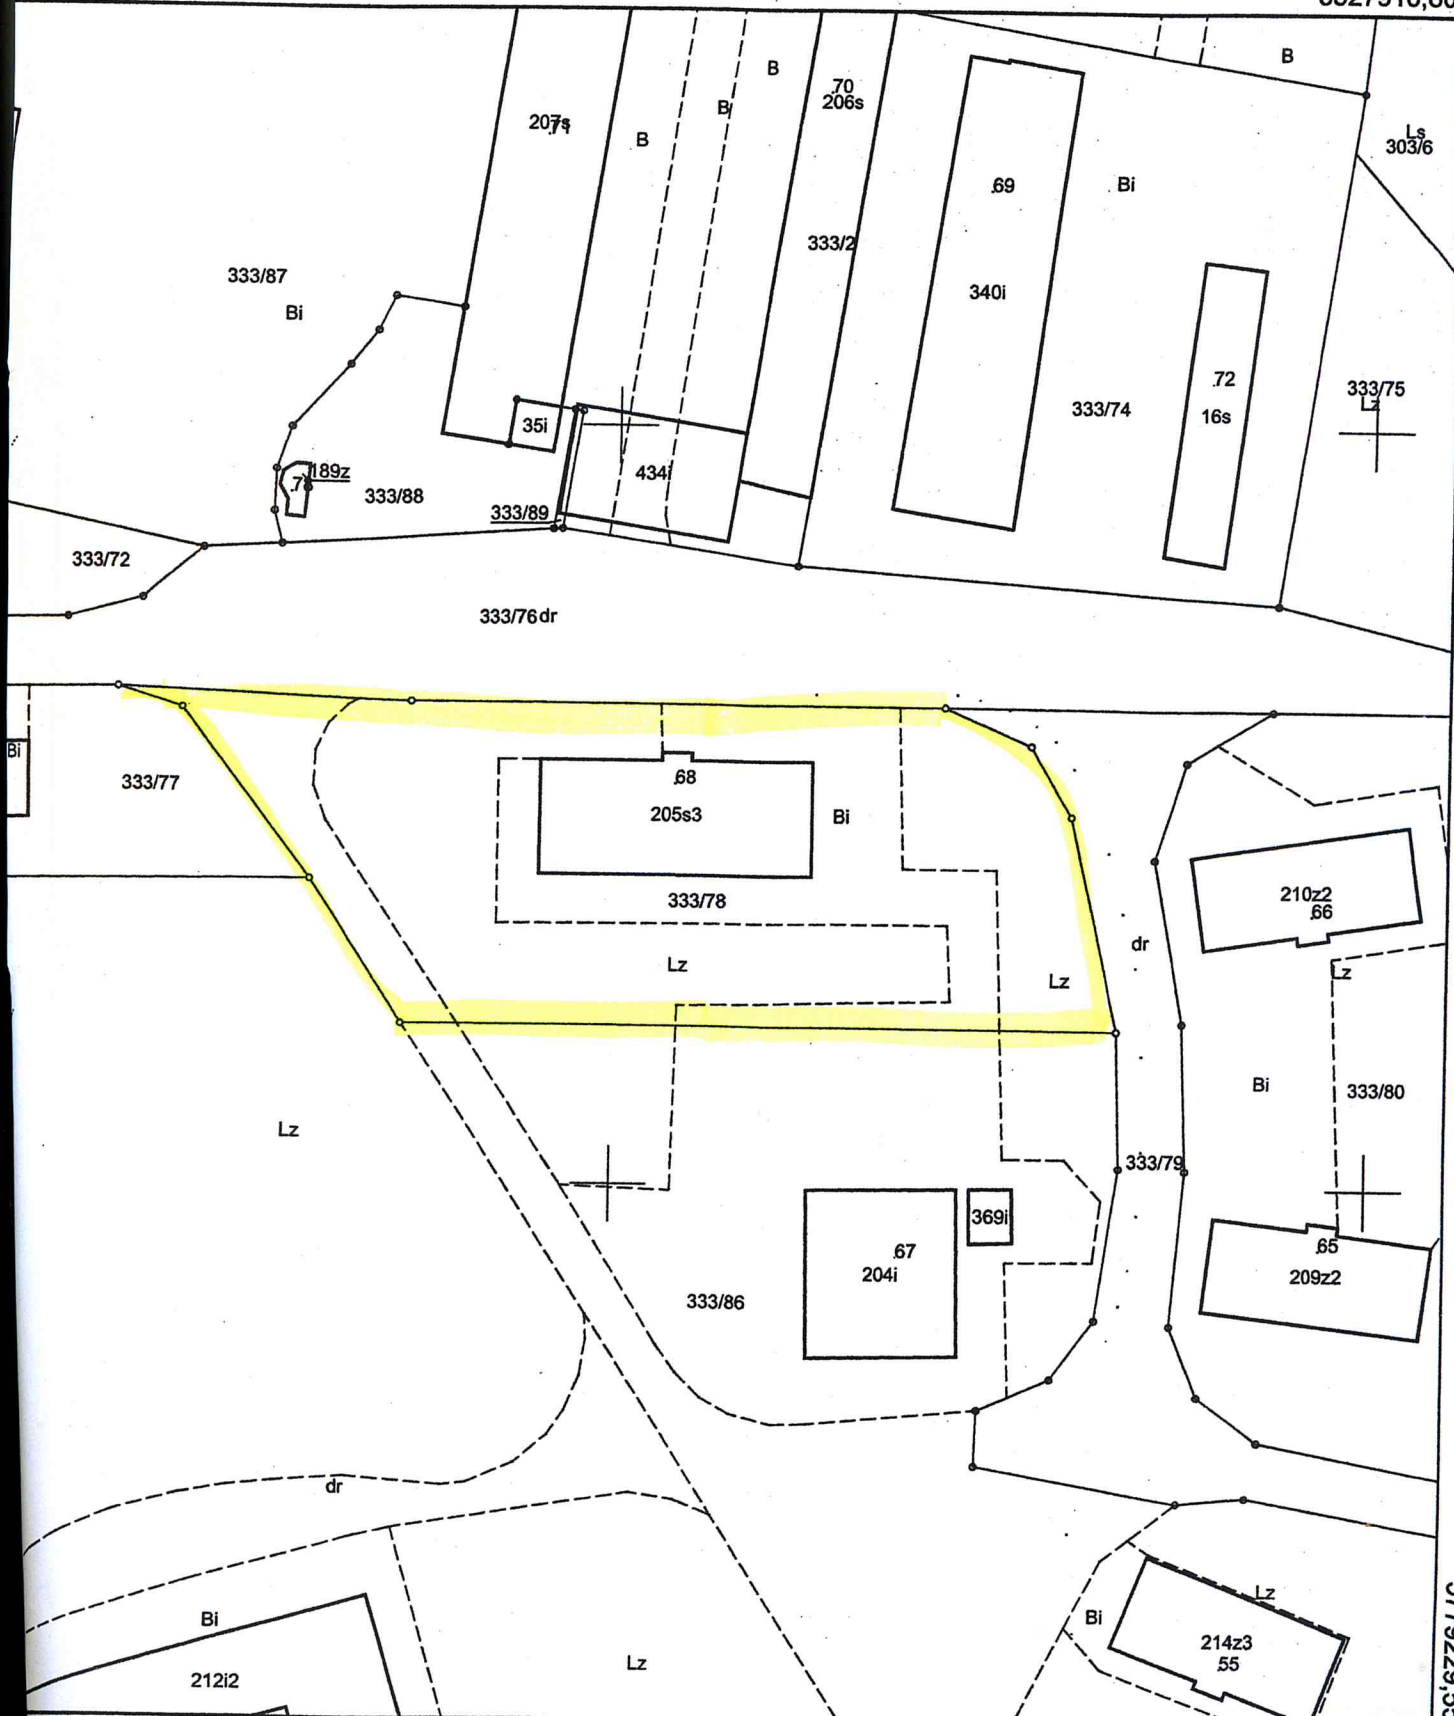

Województwo: lubuskie

Powiat: świebodziński

Jednostka ewidencyjna: Skąpe

Obręb ewidencyjny: Międzyzlesie

MAPA EWIDENCYJNA

WYDRUK z MAPY

NUMERYCZNEJ

01. GRU. 2016

Bożena Miksa-Chromin-INSPEKTOR

Mapa ewidencyjna

Skala 1:1000

5527718,61

5527910,60

5779454,76

527718,61

5527910,60

5779229,55