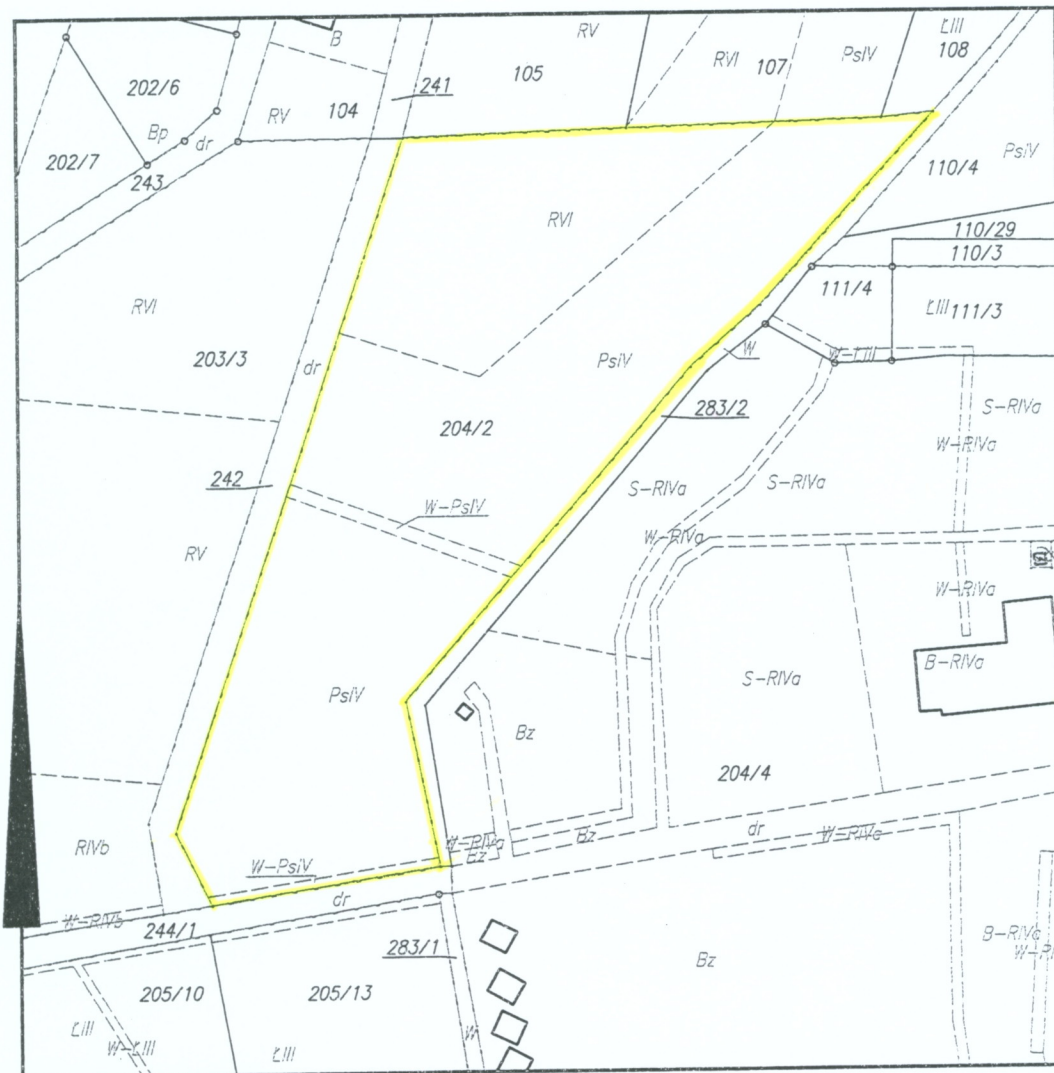

STAROSTA ŚWIEBODZIŃSKI

66-200 Świebodzin
ul. Kolejowa 2

Województwo: lubuskie

Powiat: świebodziński

Oznaczenie organu

Jednostka ewidencyjna: Lubrza

Obręb ewidencyjny: Przelazy

Wyrys z mapy ewidencyjnej

Skala 1:2 000

Dane ewidencyjne dotyczące granic działek ewidencyjnych nie spełniają pod względem dokładności kryteriów obowiązujących standardów technicznych.

Wykonał Leokadia Prusinowska

podpis wykonawcy