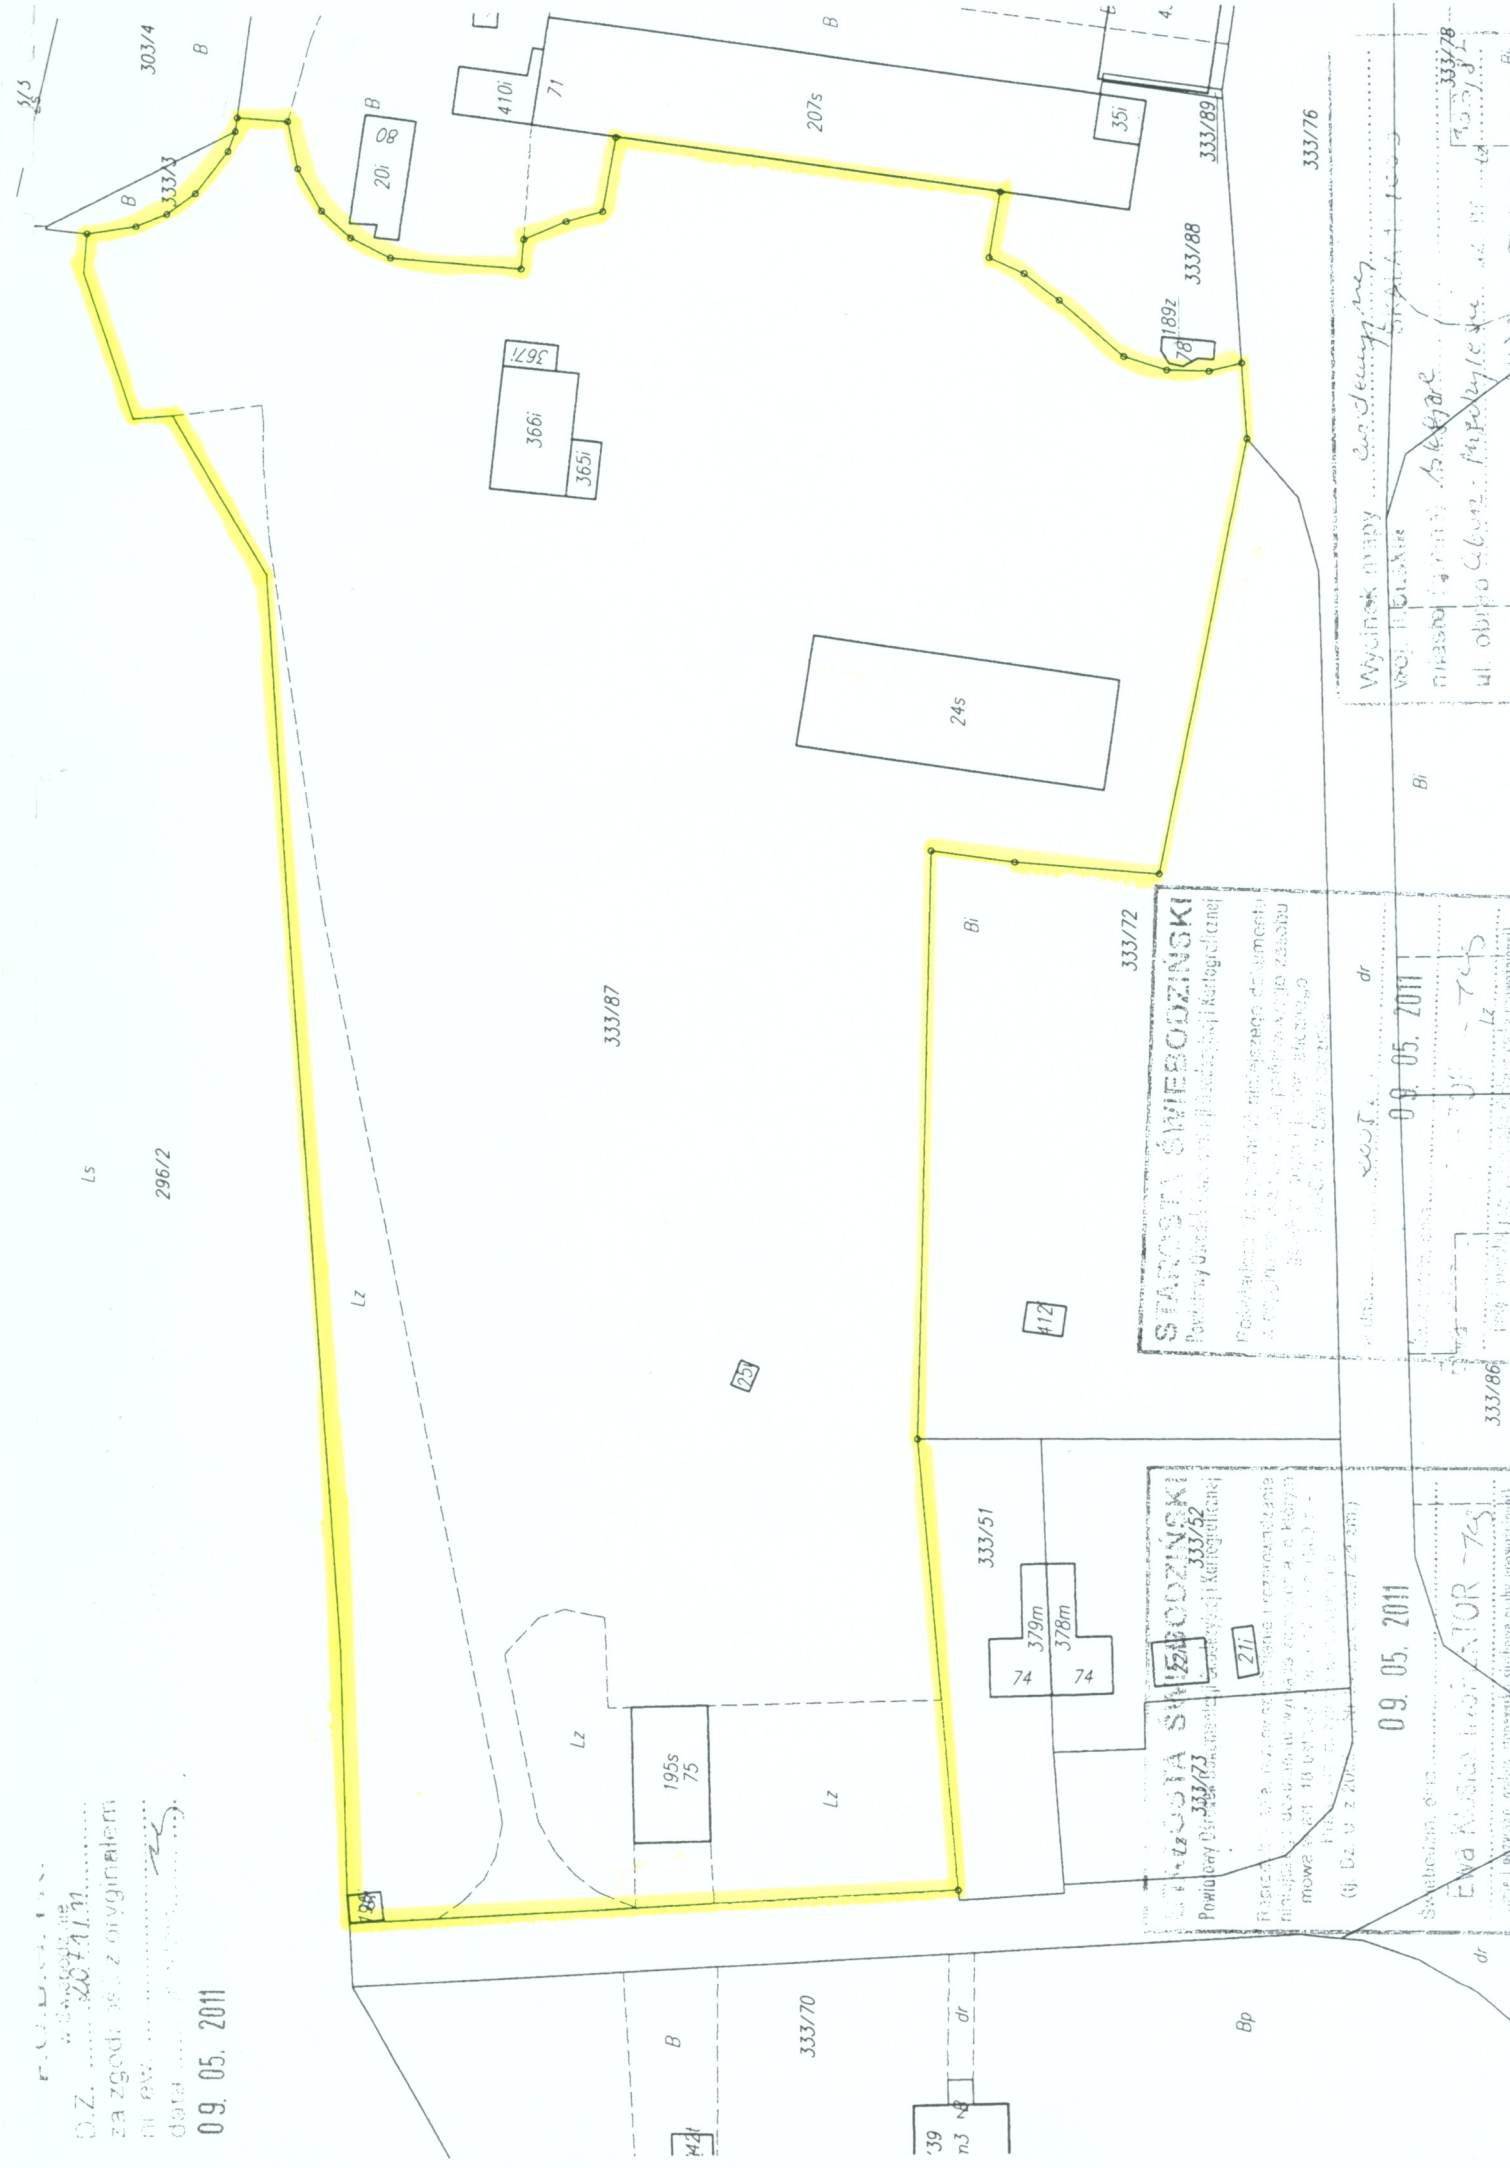

D.Z. 30741.1
 za zgodę z oryginałem
 nr ew. 20741.1
 data 09.05.2011

Ls
 296/2

09.05.2011

STAROSTA ŚWIEBODZIŃSKI
 Powiatowy Urząd Rejonowy w Świebodzynie (Kartograficzny)
 (Powiatowy Urząd Rejonowy w Świebodzynie, ul. Wolności 100, 64-200 Świebodziny)
 09.05.2011
 dr

STAROSTA ŚWIEBODZIŃSKI
 Powiatowy Urząd Rejonowy w Świebodzynie (Kartograficzny)
 (Powiatowy Urząd Rejonowy w Świebodzynie, ul. Wolności 100, 64-200 Świebodziny)
 09.05.2011
 dr

Wycinek mapy...
 Wskazanie...
 ul. Obręb Główny...
 333/78
 333/79
 333/80
 333/81
 333/82
 333/83
 333/84
 333/85
 333/86
 333/87
 333/88
 333/89
 333/90
 333/91
 333/92
 333/93
 333/94
 333/95
 333/96
 333/97
 333/98
 333/99
 333/100