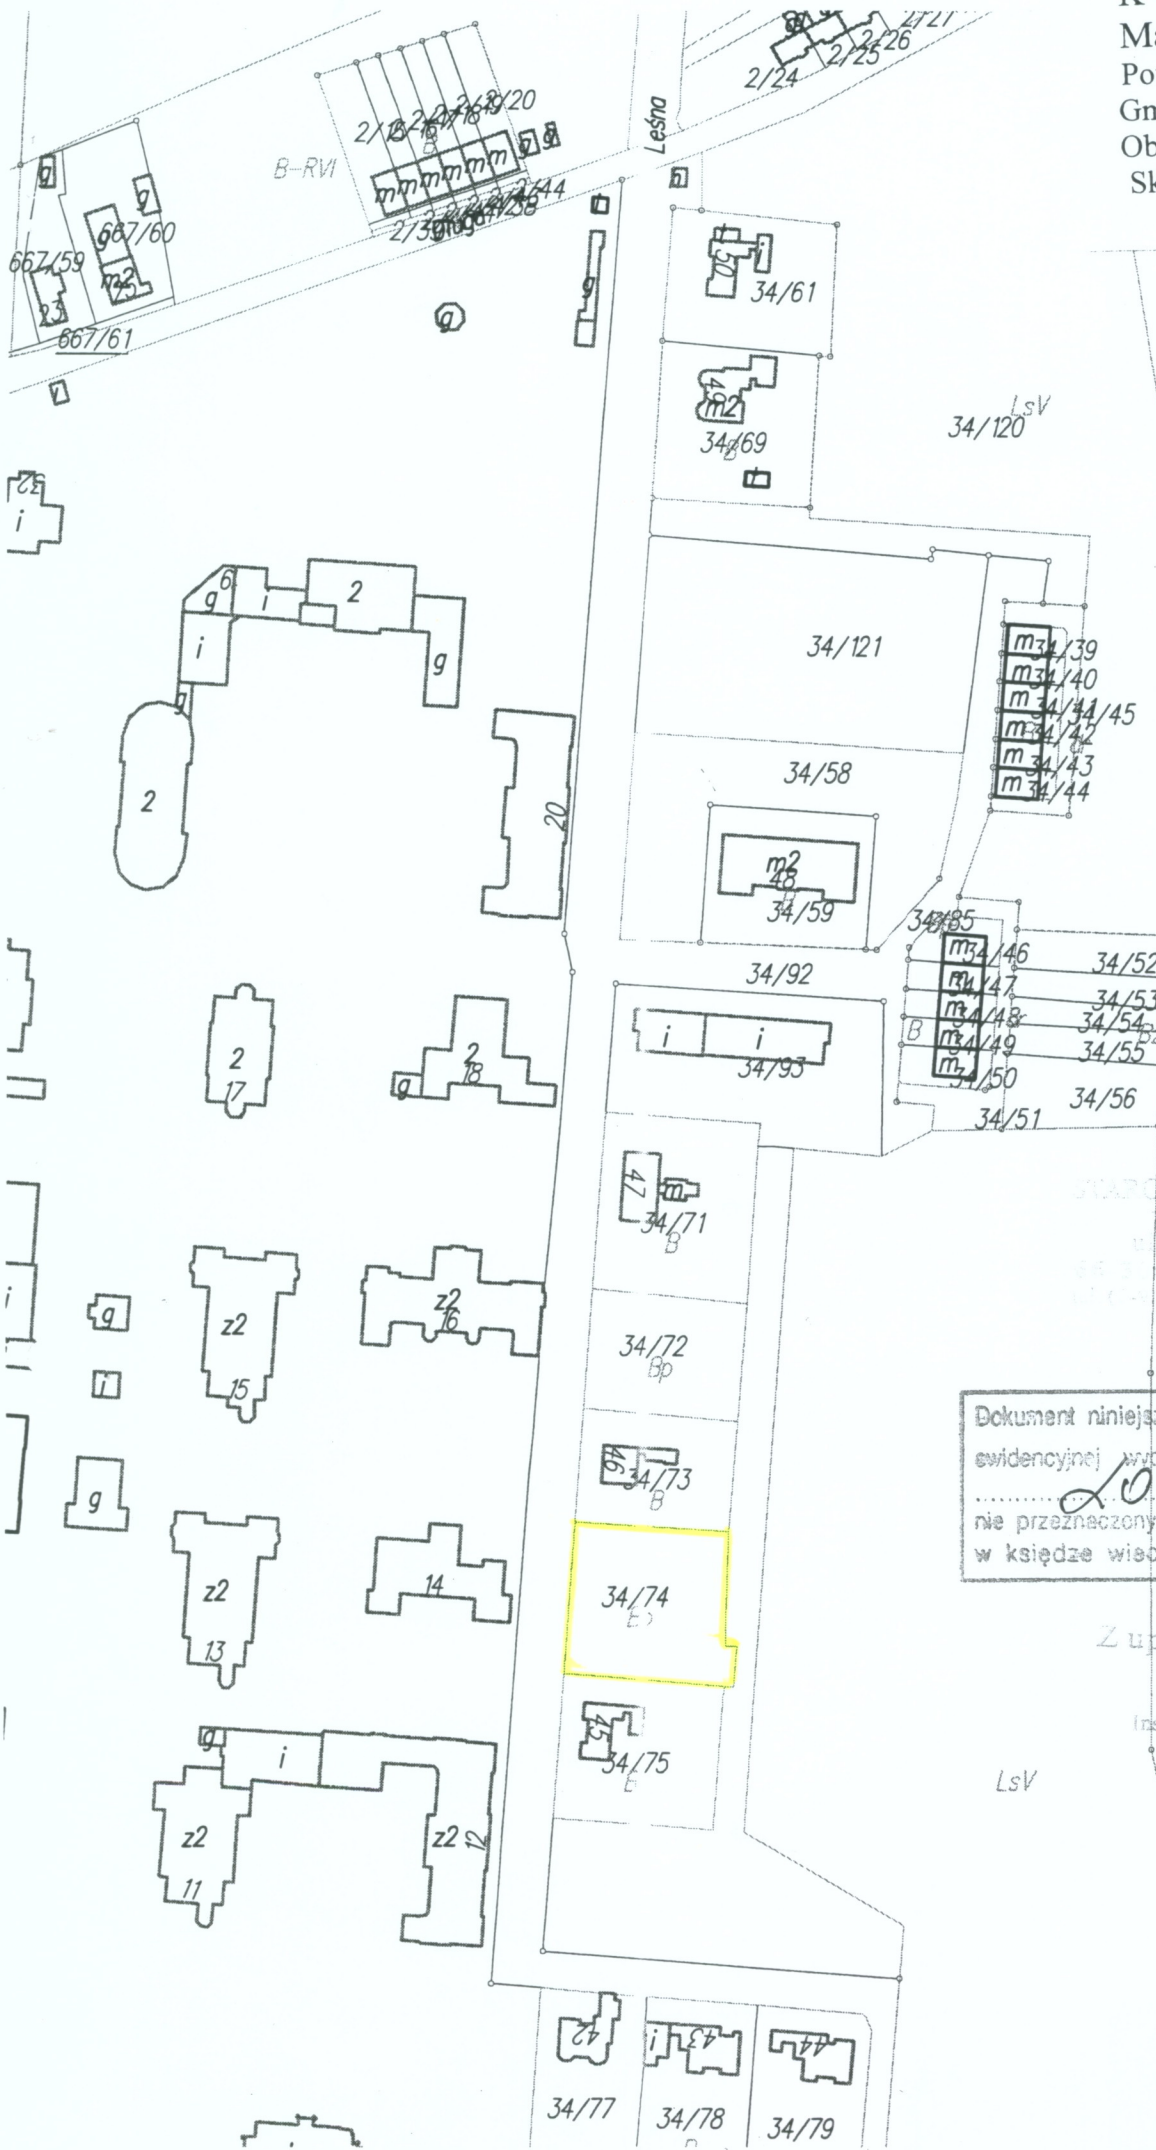

KOPIA
 Mapy ewidencyjnej grunt
 Powiat międzyrzeczki
 Gmina: Międzyrzecz
 Obręb : MIEDZYRZECZ-1
 Skala : 1:2000

STAROSTWO POWIATOWE
 Międzyrzecz
 ul. Piłsudskiego 2
 24-100 Międzyrzecz
 tel. (22) 740 41 10, 740 41 11

Dokument niniejszy jest wyrysami z mapy
 ewidencyjnej wydany

 nie przeznaczonym do dokonania wpisu
 w księdze wieczystej. 2259/12

2012-06-14

Z up. STAROSZY

Maria Jankiewicz
 Inspektor ds. geodezji

LsV