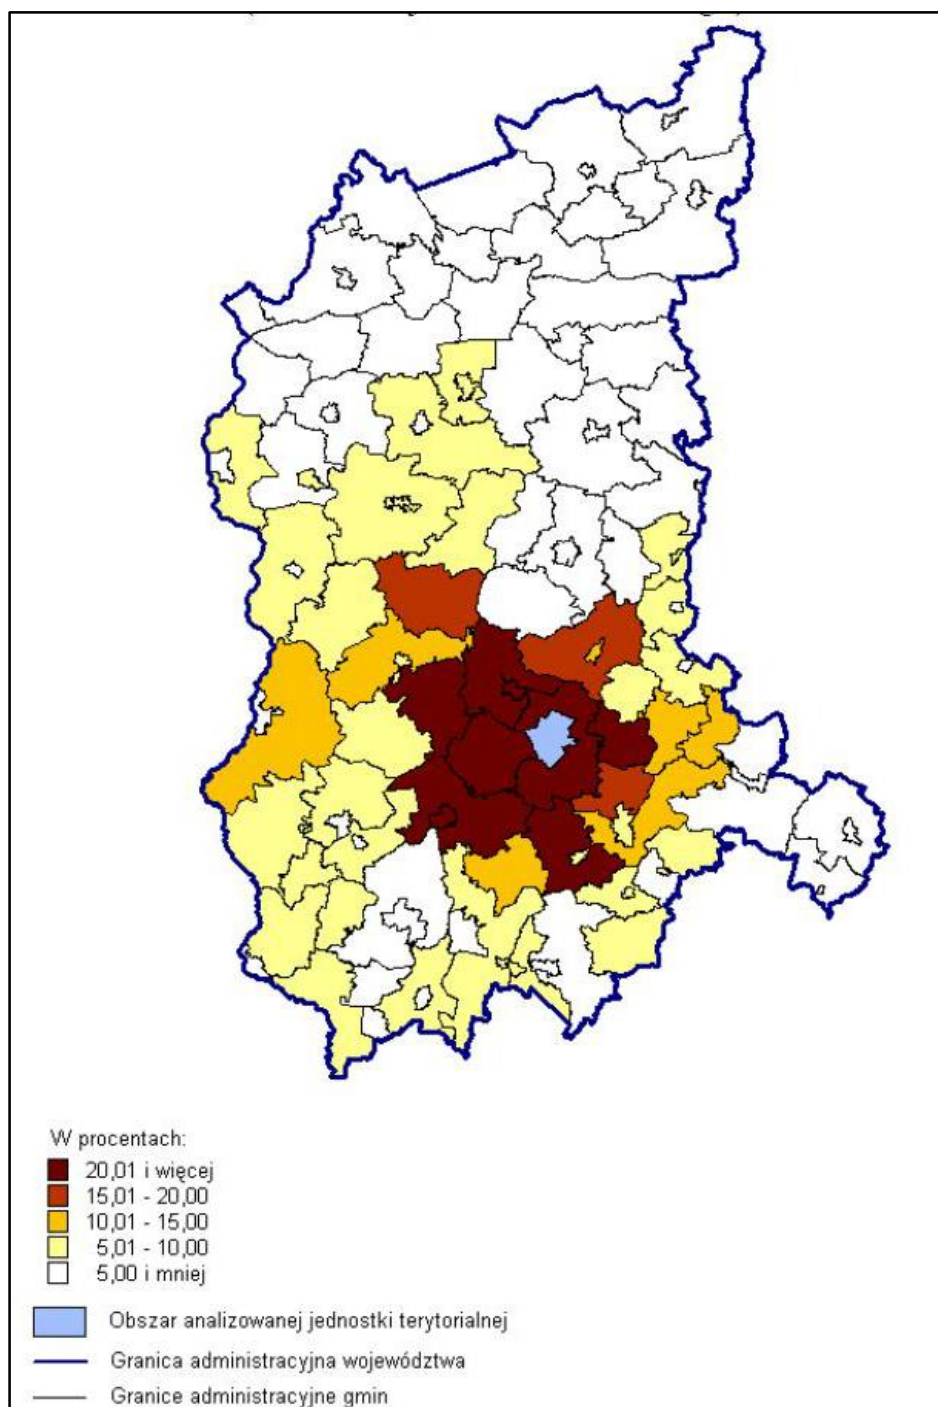

Załącznik nr 2

Udział przyjeżdżających do pracy w Gorzowie Wielkopolskim i Zielonej Górze w liczbie zatrudnionych w gminie zamieszkania w 2011 (w skali województwa lubuskiego).

Źródło: Dojazdy do pracy, Narodowy Spis Powszechny Ludności i Mieszkań 2011, GUS, Warszawa 2014 r.

Udział przyjeżdżających do pracy w Zielonej Górze – rozkład przestrzenny zjawiska w procentach.

Udział przyjeżdżających do pracy w Gorzowie Wielkopolskim – rozkład przestrzenny zjawiska w procentach.